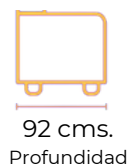

JAÉN

POWER LIFT

galeríasdelresillo
Expertos en relax desde 1970

JAÉN

MEDIDAS

TAPIZADOS (New Nobuck)

El nobuck es un cuero suave y aterciopelado que ha sido lijado o cepillado en la parte superior para crear una textura similar a la gamuza.