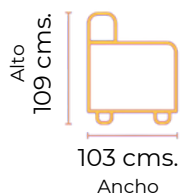

JAÉN

POWER LIFT

galeríasdelresillo
Expertos en relax desde 1970

JAÉN

MEDIDAS

TAPIZADOS (New Nobuck)

El nobuck es un cuero suave y aterciopelado que ha sido lijado o cepillado en la parte superior para crear una textura similar a la gamuza.