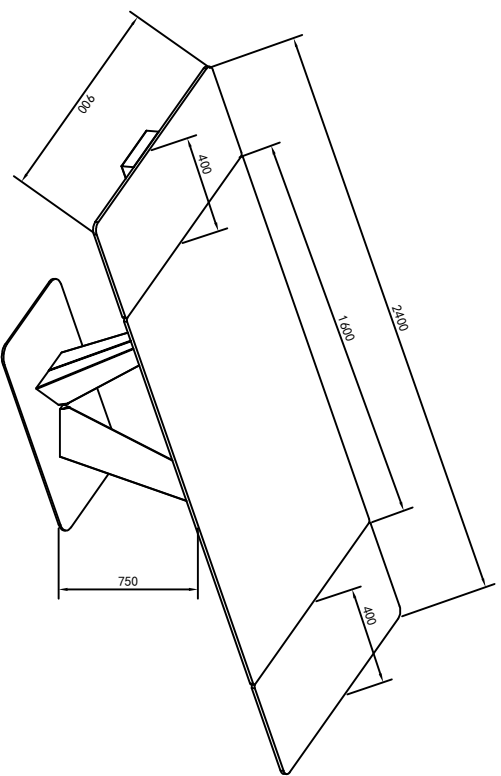

ARTICULO: ILUSION

由 Autodesk 教育版产品制作

galerías del tresillo
Expertos en relax desde 1970

MATERIAL:	SINTERED STONE	COLOR:	VICTORY GRAY
-----------	----------------	--------	--------------

CÓDIGO DE BARRAS: 00510002000041 ILUSION

galeriasdeltresillo.com

SPARE PART	PICTURE	SIZE	QTY
A			1
B			1
C		M8	12
D		M8*16	12
E			1
F		M8*12	4