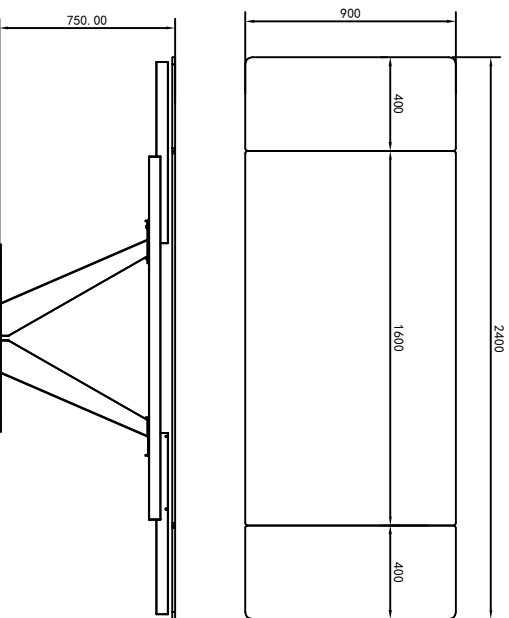

ARTICULO: ILUSION

由 Autodesk 教育版产品制作

galerías del tresillo
Expertos en relax desde 1970

MATERIAL:	SINTERED STONE	COLOR:	VICTORY GRAY
-----------	----------------	--------	--------------

CÓDIGO DE BARRAS: 00510002000041 ILUSION

galeriasdeltresillo.com

SPARE PART	PICTURE	SIZE	QTY
A			1
B			1
C		M8	12
D		M8*16	12
E			1
F		M8*12	4